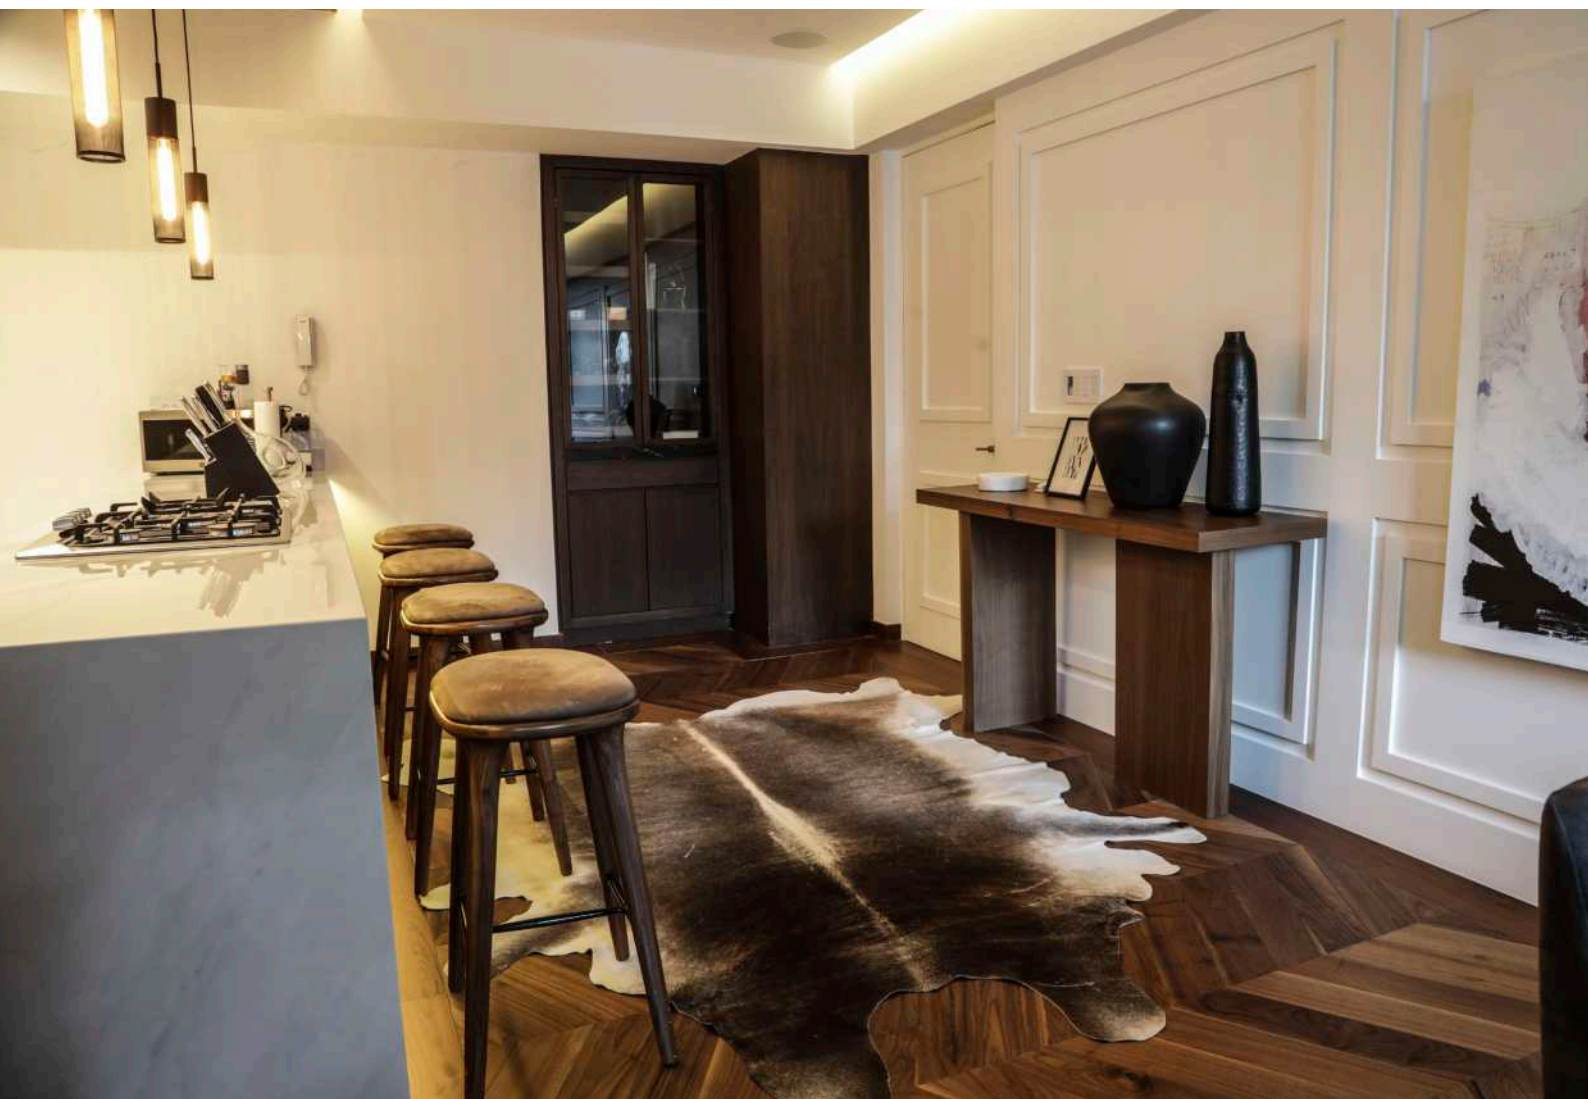

Tapizado en tela y patas en madera de álamo tono nogal. Elige tus acabados y solicita tu cotización.

PRECIO IMAGEN

\$ 10,350 MXN

\$ 8,280 MXN

Dimensiones en imagen 45 x 45 x 90 cm (Ajustable a cualquier medida)