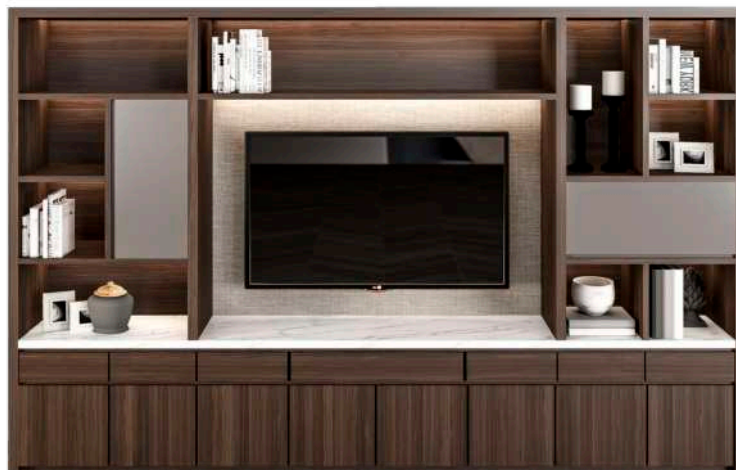

MUEBLES DE TV

MUEBLE DE TV COLECCIÓN SAN LUIS

En chapa de nogal, mármol carrara, tela y laca gris. Elige tus acabados y solicita tu cotización.

PRECIO IMAGEN

~~$ 189,600 MXN~~

$ 151,680 MXN

Dimensiones en imagen 270 X 45 cm x 220 cm (Ajustable a cualquier medida)

MUEBLE DE TV COLECCIÓN NAYARIT

En chapa de nogal, chapa de caobilla tono nogal y granito ebono cristal. Elige tus acabados y solicita tu cotización.