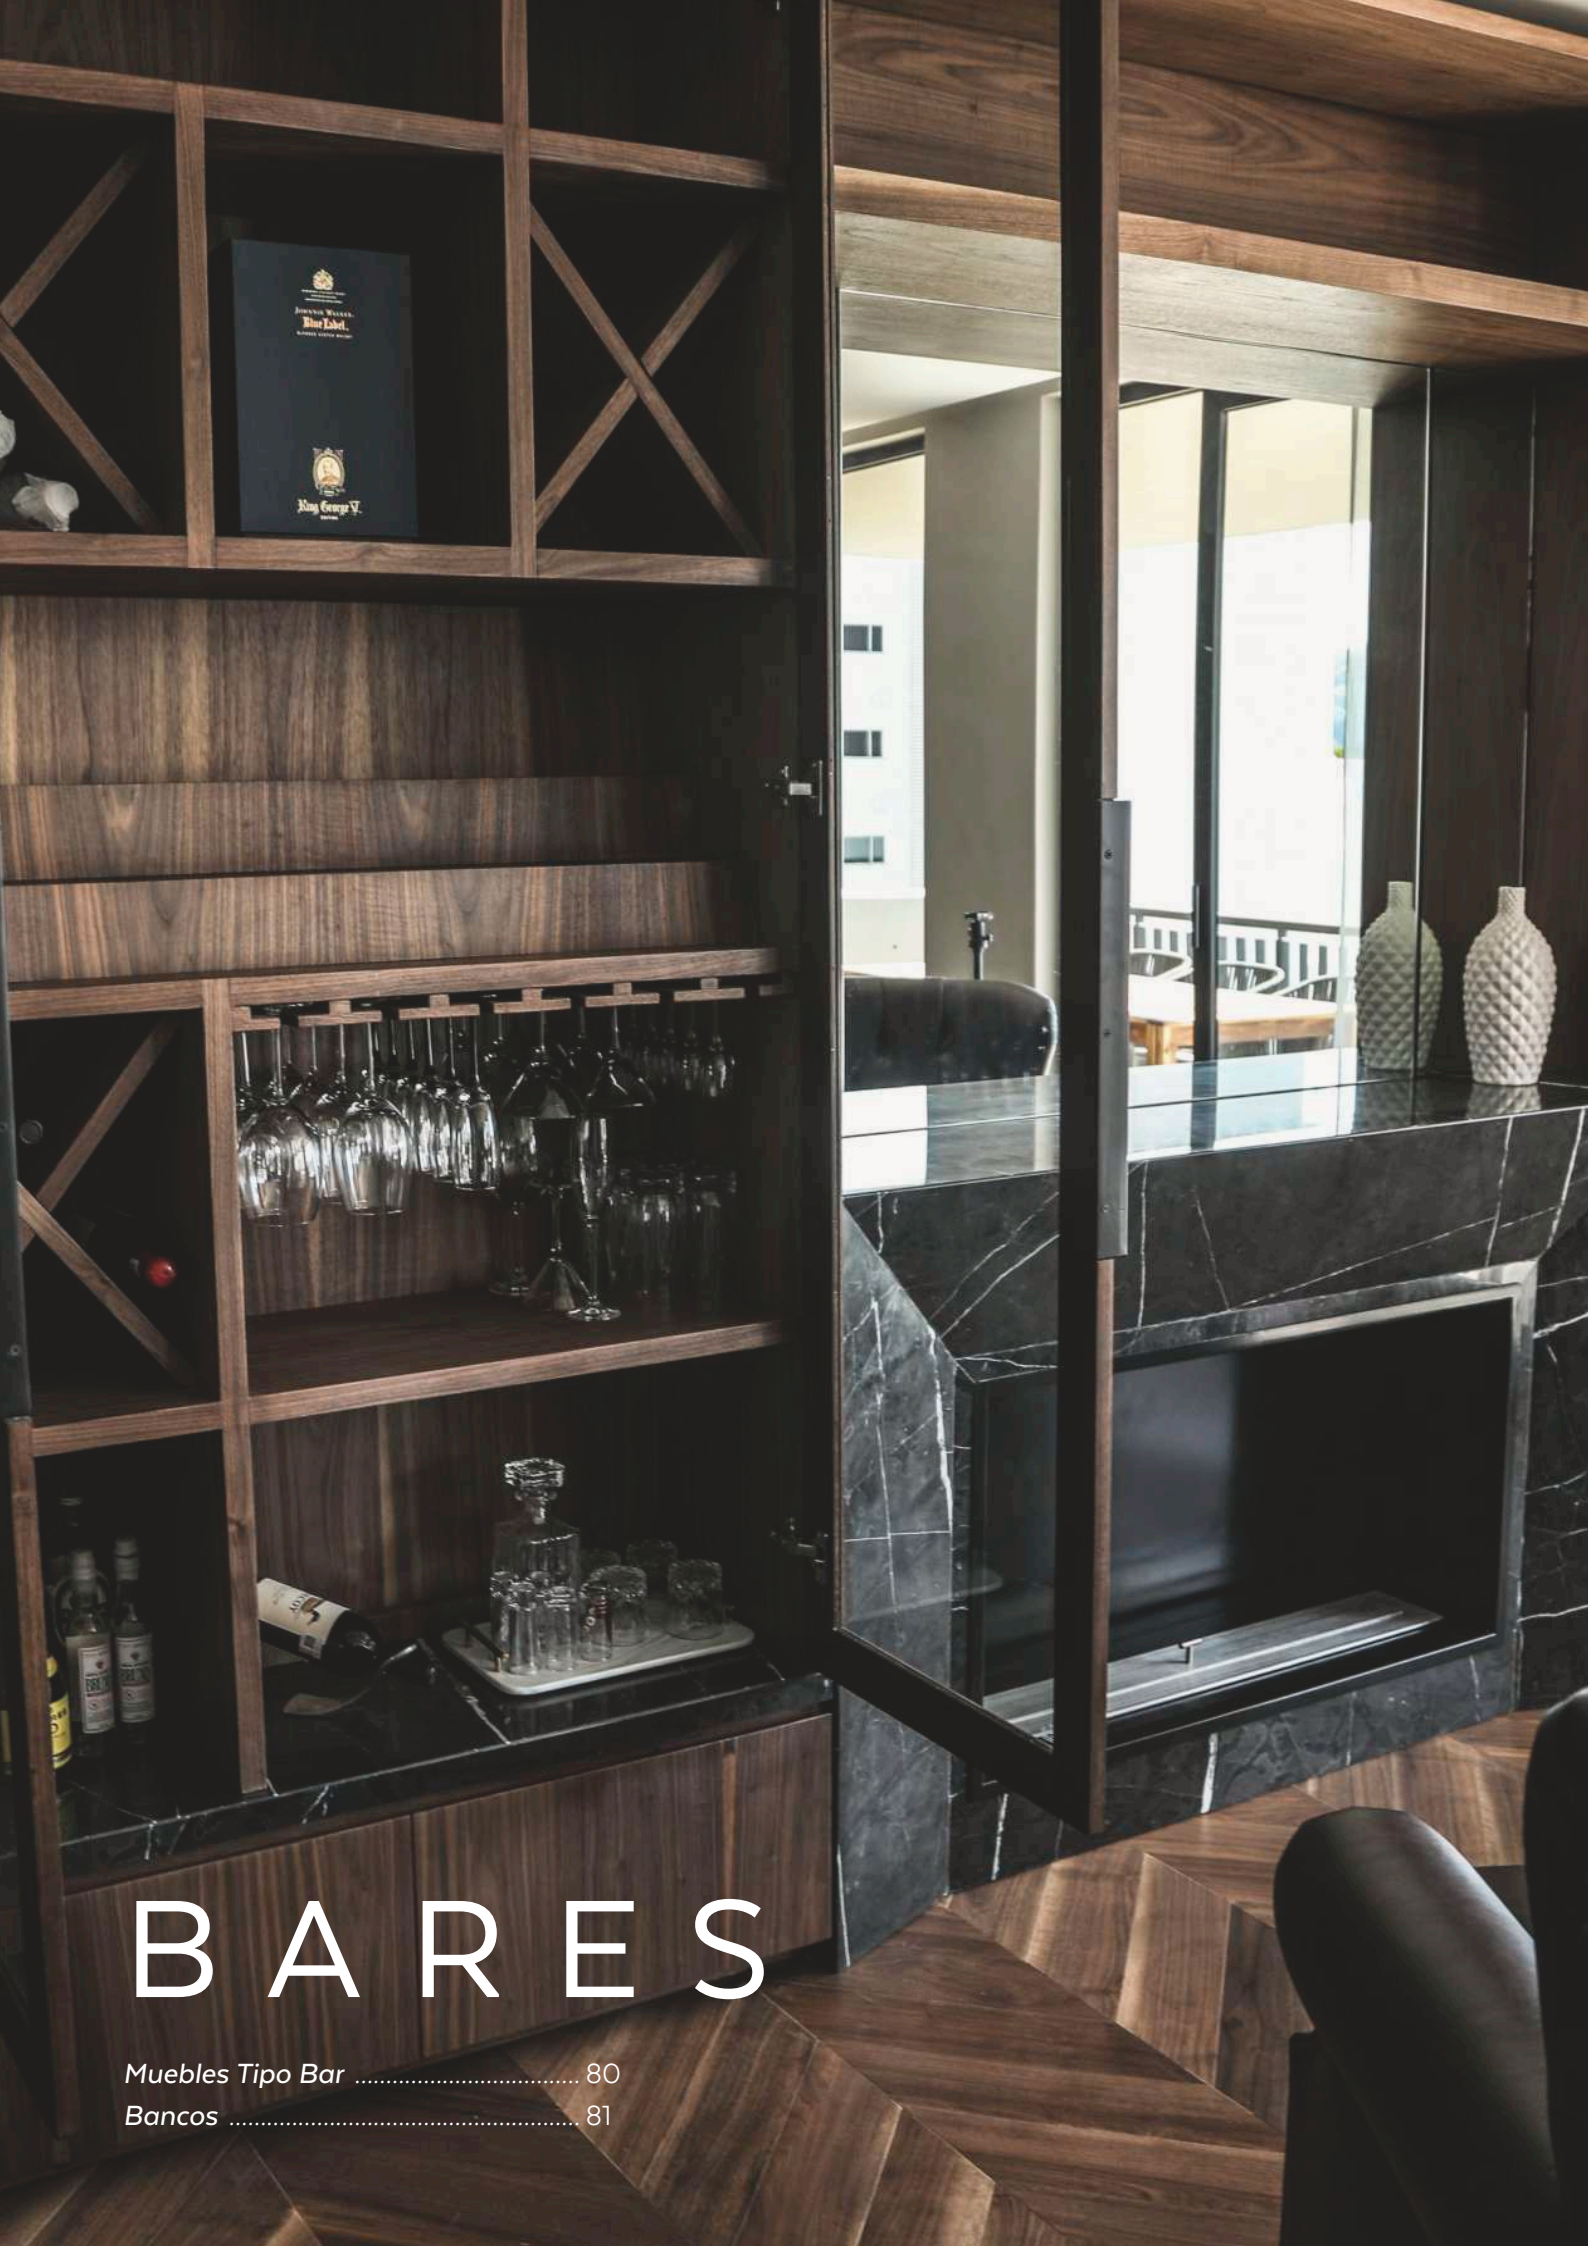

BARES

Muebles Tipo Bar	80
Bancos	81