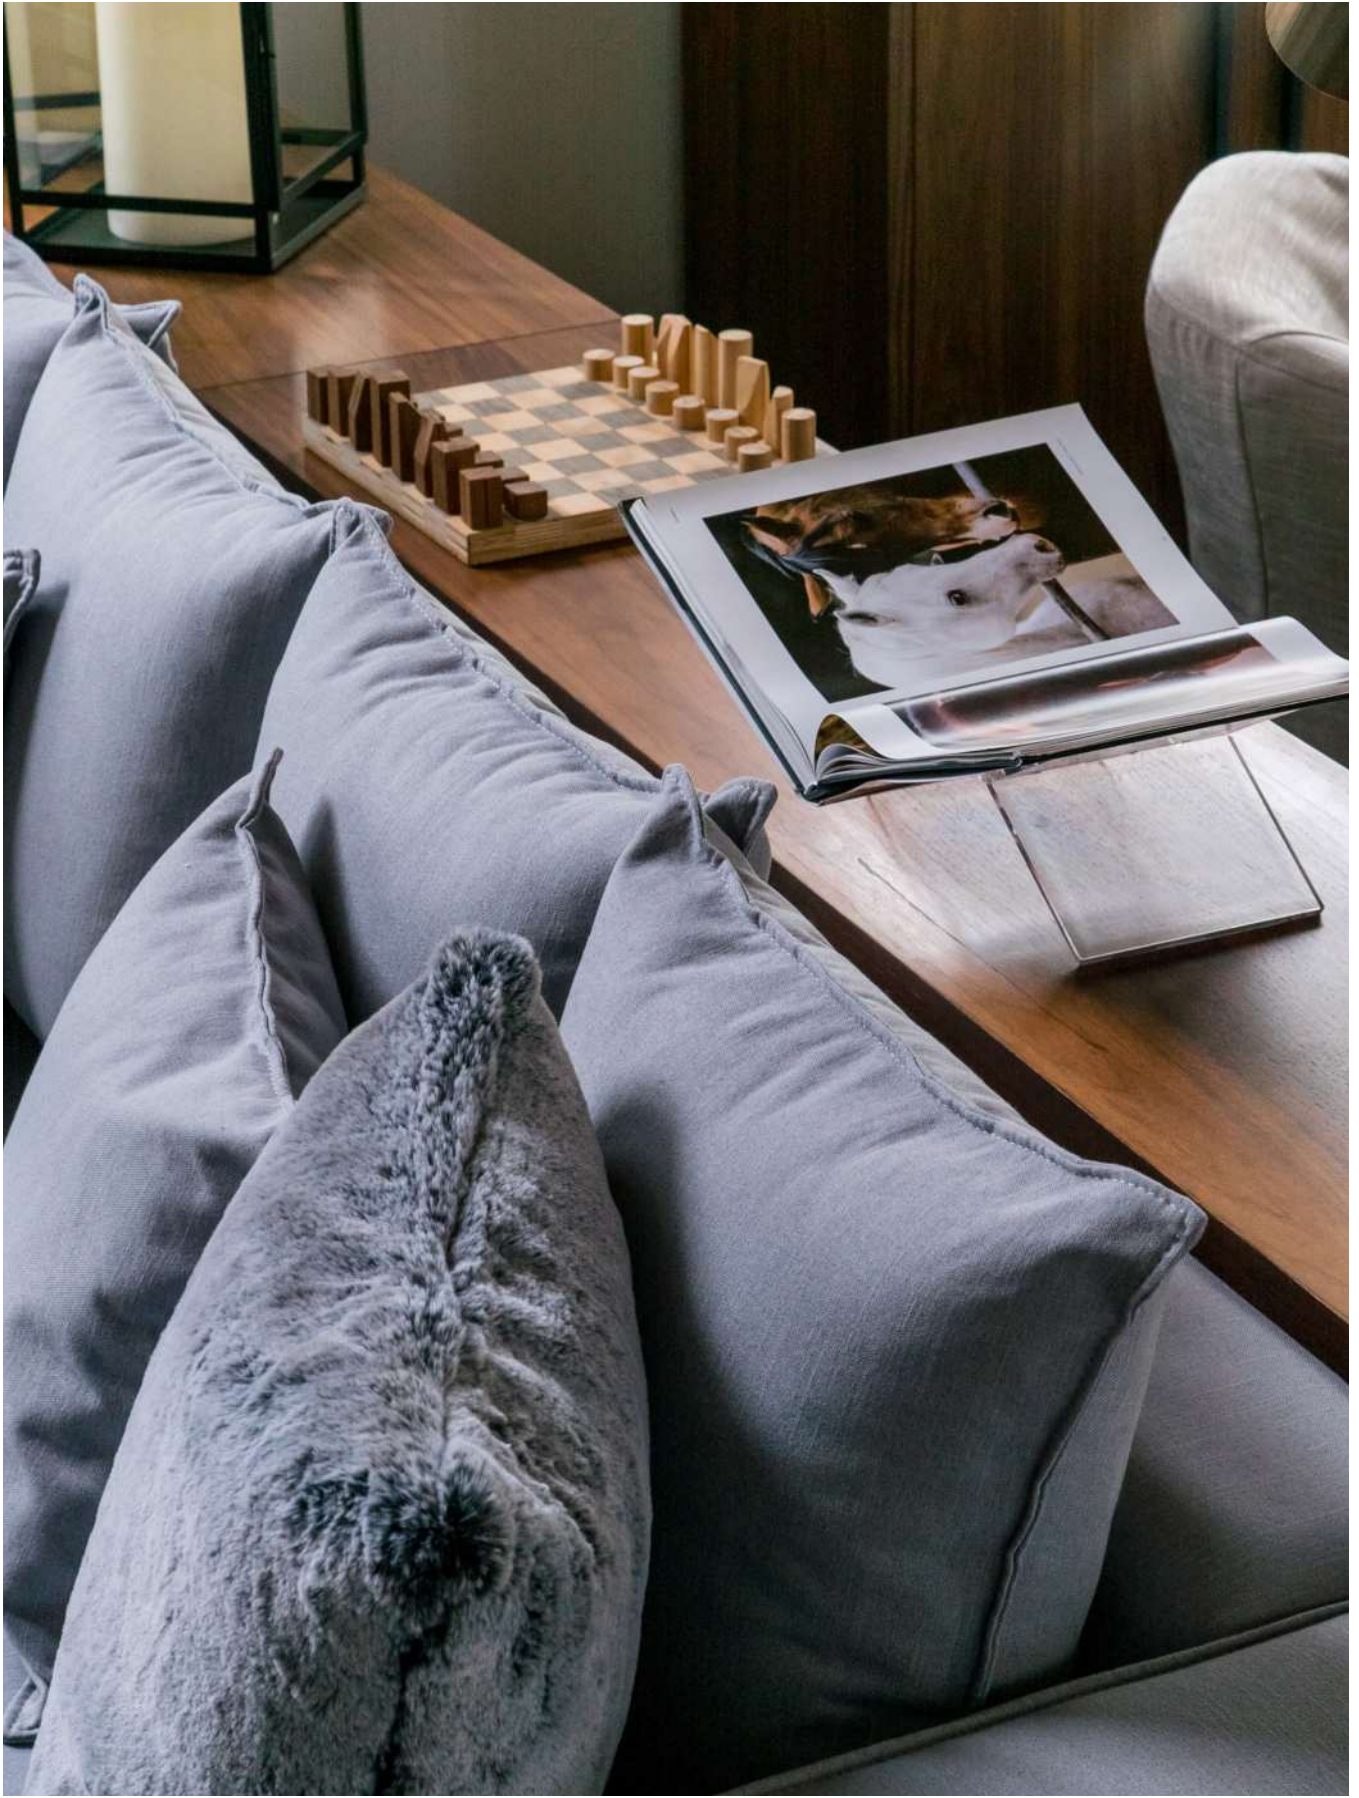

COMEDORES

<i>Mesas Rectangulares</i>	49
<i>Mesas Circulares</i>	53
<i>Sillas</i>	58
<i>Buffets & Vitrinas</i>	62