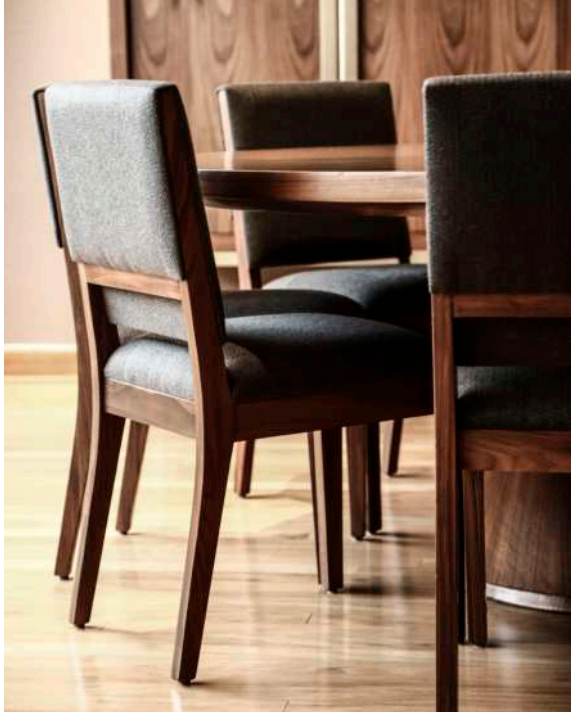

LOVE IS IN THE SENSUAL DETAILS