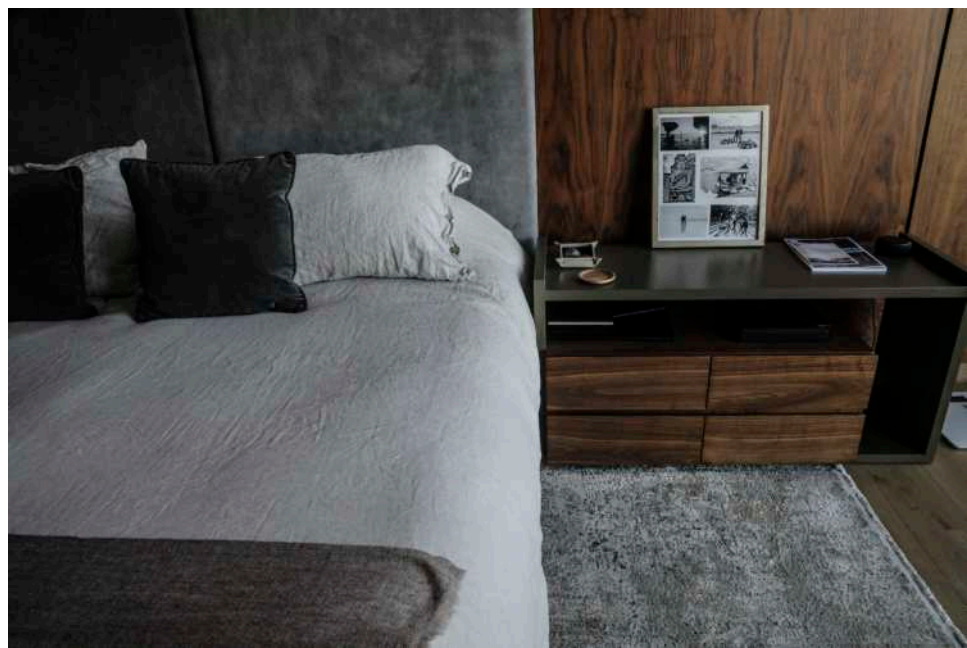

Tapizada en tela y zoclo en chapa de álamo tono nogal. Elige tus acabados y solicita tu cotización. (NO incluye burós)

PRECIO IMAGEN

~~\$ 50,100 MXN~~

\$ 40,080 MXN

Dimensiones en imagen King Size (Ajustable a cualquier medida)