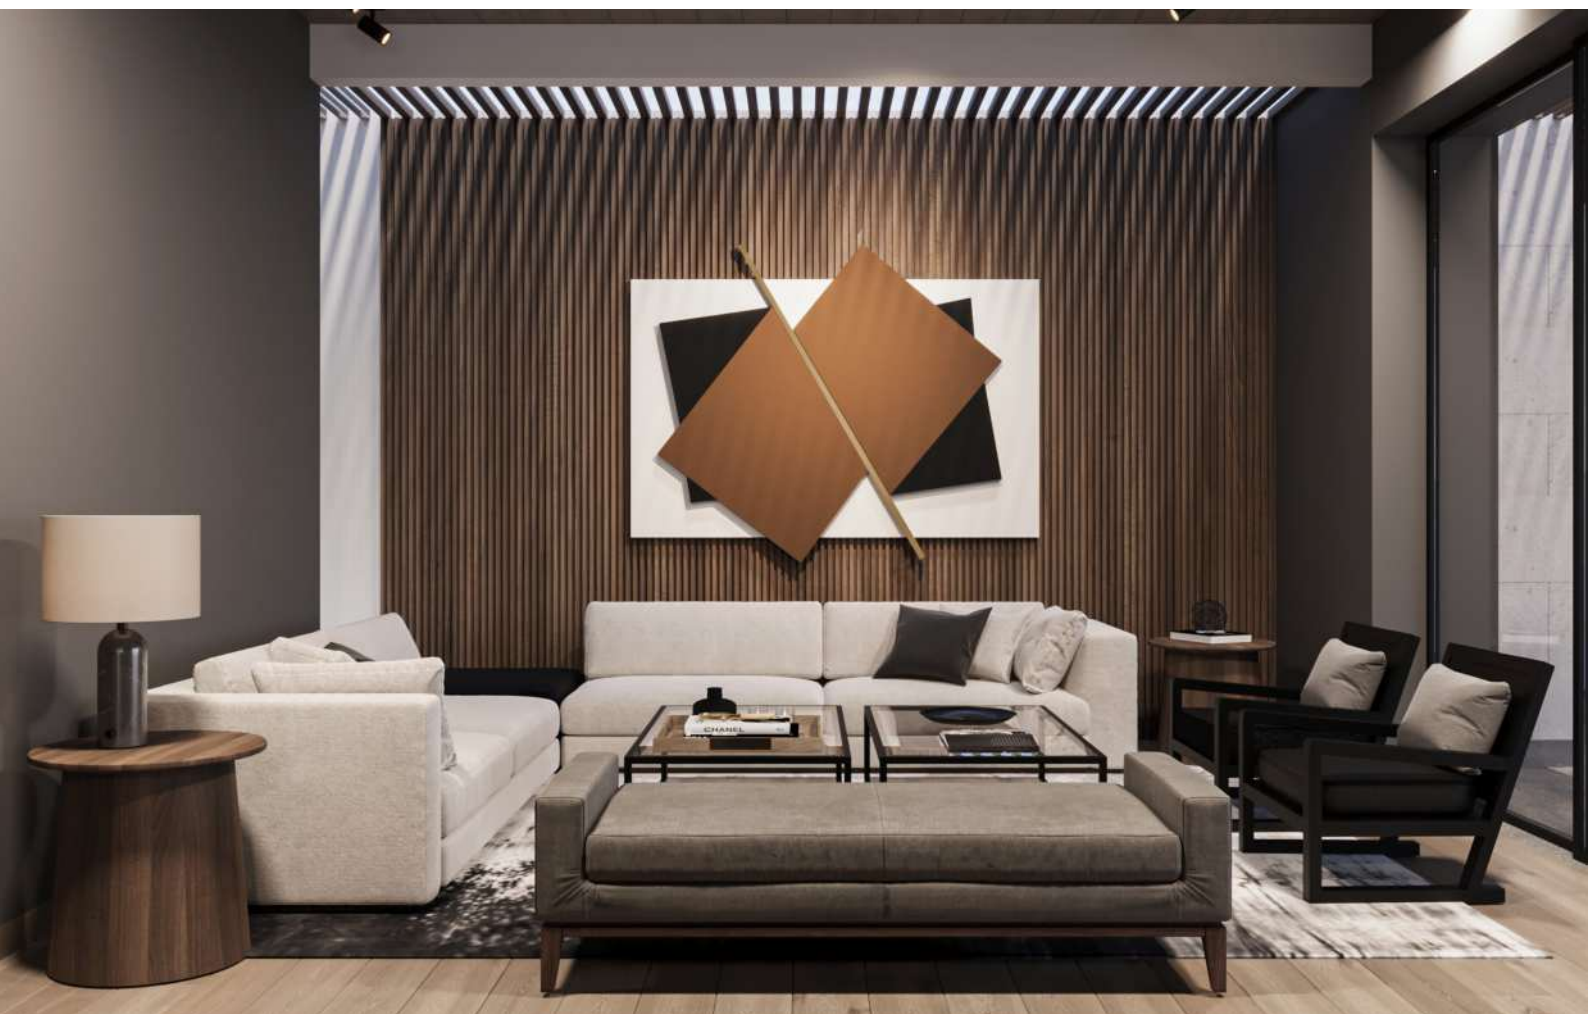

PRECIO IMAGEN

$ 72,350 MXN

$ 57,880 MXN

Dimensiones en imagen 165 x 165 x 45 cm (Ajustable a cualquier medida)